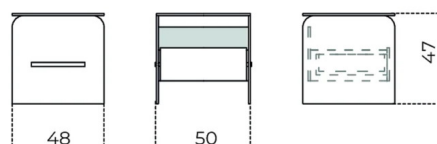

Holly Comodino

Pinuccio Borgonovo

2020

Comodino con un cassetto. Struttura in frassino tinto nero a poro aperto oppure tinto grigio smoke a poro aperto. Cassetto montato su guide a estrazione totale. Piano superiore e fianchi in cristallo temperato "grigio Italia" oppure cristallo extralight 10mm. Parti metalliche in alluminio spazzolato anodizzato nero. Dotato di piano superiore del cassetto in frassino tinto nero a poro aperto oppure tinto grigio smoke a poro aperto come la struttura. Su richiesta disponibile in cristallo temperato decorato Craquelé oppure verniciato nella finitura esclusiva spazzolata "Cashmere" nei colori gold grey o anthracite.

Cm (L x P x H)

50 x 48 x 47

80 x 48 x 47

Inches (L x P x H)

19 $\frac{3}{4}$ x 19 x 18 $\frac{3}{4}$

31 $\frac{1}{2}$ x 19 x 18 $\frac{3}{4}$

Finiture

Cristallo