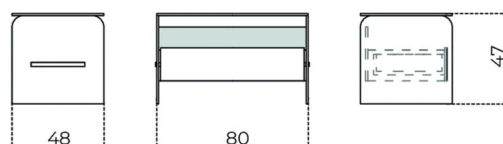

Holly Comodino

Pinuccio Borgonovo

2020

Comodino con un cassetto. Struttura in frassino tinto nero a poro aperto oppure tinto grigio smoke a poro aperto. Cassetto montato su guide a estrazione totale. Piano superiore e fianchi in cristallo temperato "grigio Italia" oppure cristallo extralight 10mm. Parti metalliche in alluminio spazzolato anodizzato nero. Dotato di piano superiore del cassetto in frassino tinto nero a poro aperto oppure tinto grigio smoke a poro aperto come la struttura. Su richiesta disponibile in cristallo temperato decorato Craquelé oppure verniciato nella finitura esclusiva spazzolata "Cashmere" nei colori gold grey o anthracite.

Cm (L x P x H)

50 x 48 x 47

80 x 48 x 47

Inches (L x P x H)

19 $\frac{3}{4}$ x 19 x 18 $\frac{3}{4}$

31 $\frac{1}{2}$ x 19 x 18 $\frac{3}{4}$

Finiture

Cristallo