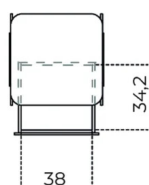

Holly Comodino

Pinuccio Borgonovo

2020

Comodino con un cassetto. Struttura in frassino tinto nero a poro aperto oppure tinto grigio smoke a poro aperto. Cassetto montato su guide a estrazione totale. Piano superiore e fianchi in cristallo temperato "grigio Italia" oppure cristallo extralight 10mm. Parti metalliche in alluminio spazzolato anodizzato nero. Dotato di piano superiore del cassetto in frassino tinto nero a poro aperto oppure tinto grigio smoke a poro aperto come la struttura. Su richiesta disponibile in cristallo temperato decorato Craquelé oppure verniciato nella finitura esclusiva spazzolata "Cashmere" nei colori gold grey o anthracite.

Cm (L x P x H)

50 x 48 x 47

80 x 48 x 47

Inches (L x P x H)

19 $\frac{3}{4}$ x 19 x 18 $\frac{3}{4}$

31 $\frac{1}{2}$ x 19 x 18 $\frac{3}{4}$

Finiture

Cristallo