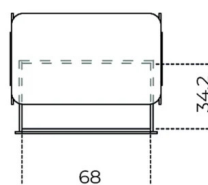

Holly Comodino

Pinuccio Borgonovo

2020

Comodino con un cassetto. Struttura in frassino tinto nero a poro aperto oppure tinto grigio smoke a poro aperto. Cassetto montato su guide a estrazione totale. Piano superiore e fianchi in cristallo temperato "grigio Italia" oppure cristallo extralight 10mm. Parti metalliche in alluminio spazzolato anodizzato nero. Dotato di piano superiore del cassetto in frassino tinto nero a poro aperto oppure tinto grigio smoke a poro aperto come la struttura. Su richiesta disponibile in cristallo temperato decorato Craquelé oppure verniciato nella finitura esclusiva spazzolata "Cashmere" nei colori gold grey o anthracite.

Cm (L x P x H)

50 x 48 x 47

80 x 48 x 47

Inches (L x P x H)

19 $\frac{3}{4}$ x 19 x 18 $\frac{3}{4}$

31 $\frac{1}{2}$ x 19 x 18 $\frac{3}{4}$

Finiture

Cristallo